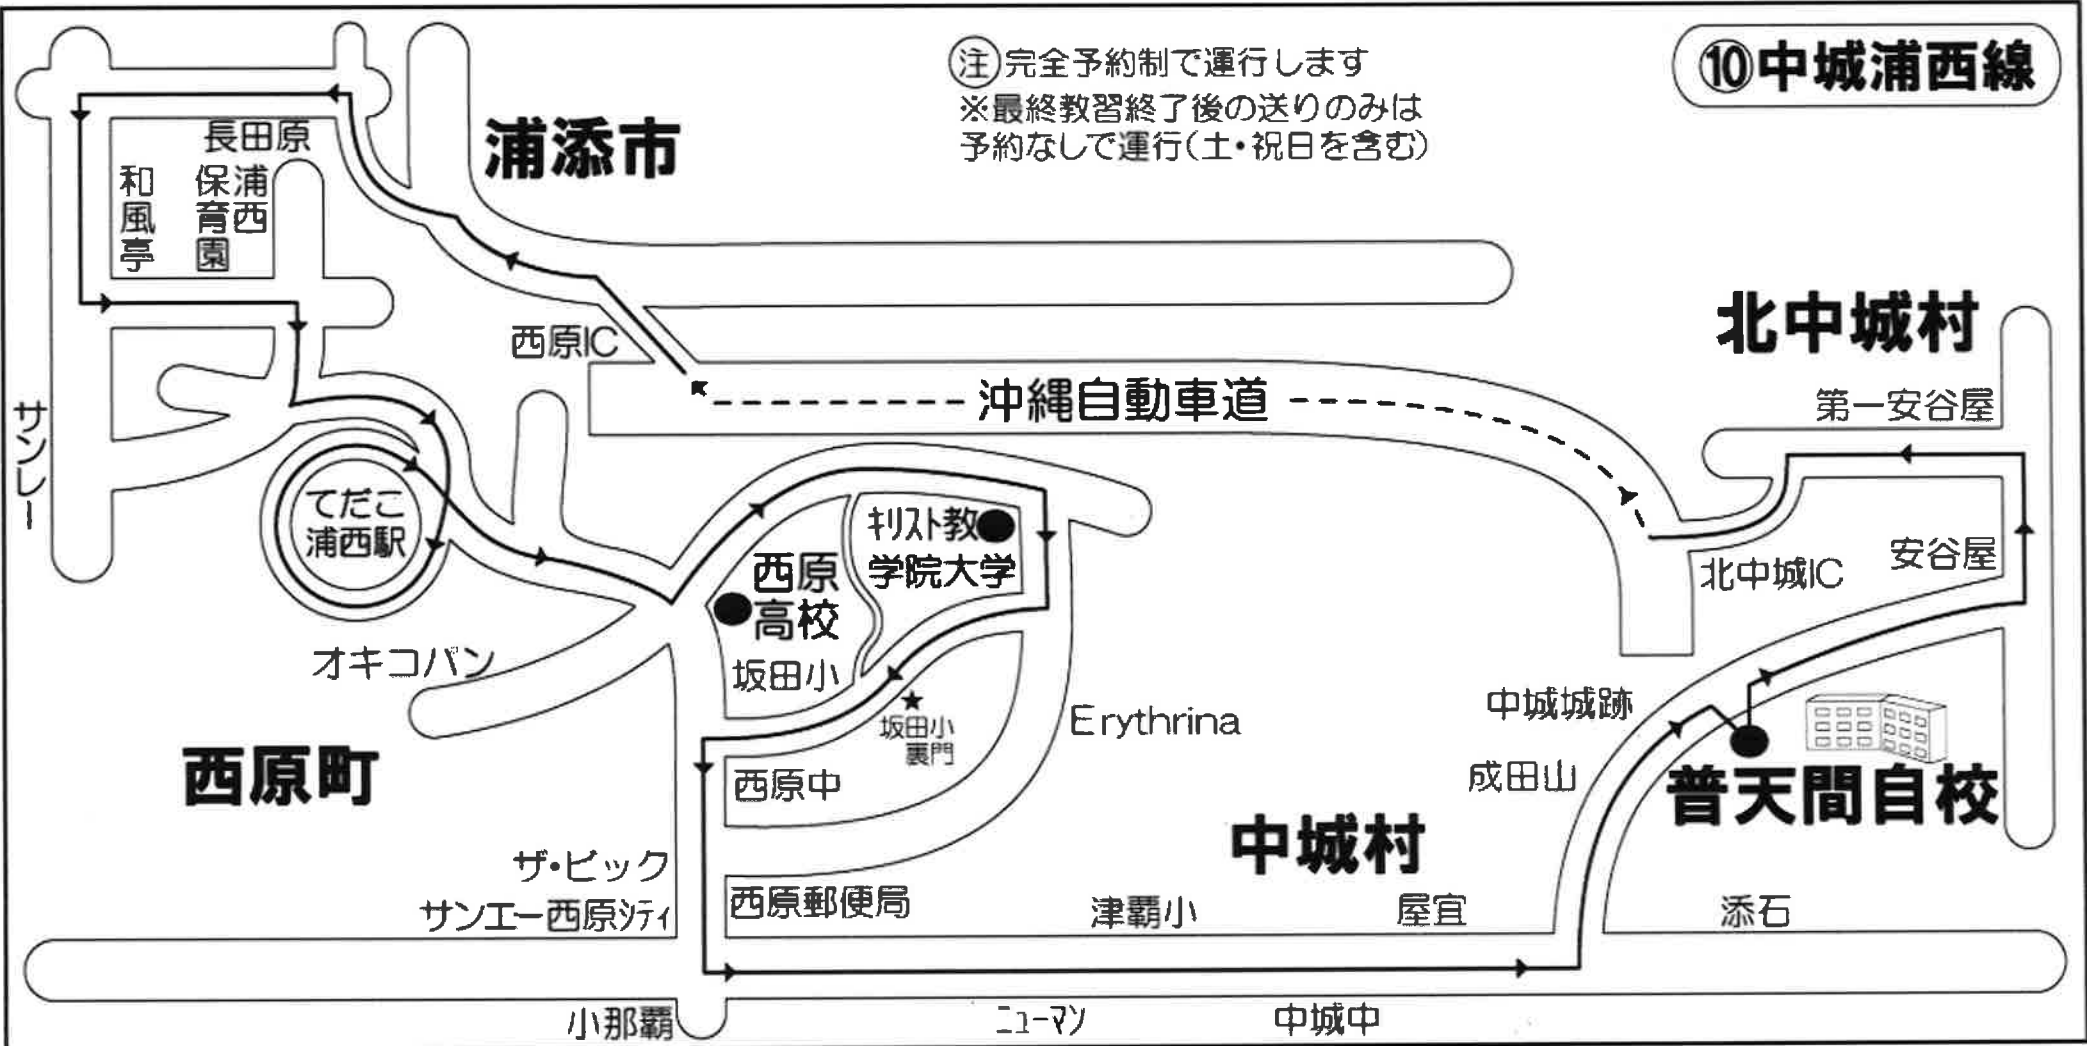

10 中城浦西線

① 完全予約制で運行します
 ※最終教習終了後の送りのみは
 予約なしで運行(土・祝日を含む)

	本校発	長田原バス停	浦西団地和風亭	ただこ浦西駅	西原高橋原入口バス停	西原高橋原バス停	中城学院大学校門前	西原高坂田小裏門	西原中バス停	西原郵便局	伊集バス停	奥間バス停	中城郵便局	中城小バス停	本校着
1	8:45	9:00	9:02	9:04	9:07	9:10	9:12	9:14	9:16	9:18	9:21	9:24	9:26	9:28	9:32
2															2
3															3
4															4
5	12:45	13:00	13:02	13:04	13:07	13:10	13:12	13:14	13:16	13:18	13:21	13:24	13:26	13:28	13:32
6															5
7															6
8	15:45	16:00	16:02	16:04	16:07	16:10	16:12	16:16	16:18	16:20	16:23	16:26	16:28	16:30	16:34
9															7
10															8
11															9
12	19:55	送りのみ	送りのみ	送りのみ	送りのみ	送りのみ	送りのみ	送りのみ	送りのみ	送りのみ	送りのみ	送りのみ	送りのみ	送りのみ	送りのみ
13	20:55	送りのみ	送りのみ	送りのみ	送りのみ	送りのみ	送りのみ	送りのみ	送りのみ	送りのみ	送りのみ	送りのみ	送りのみ	送りのみ	送りのみ

通常【始発1】【最終12】
 延長教習時【最終13】